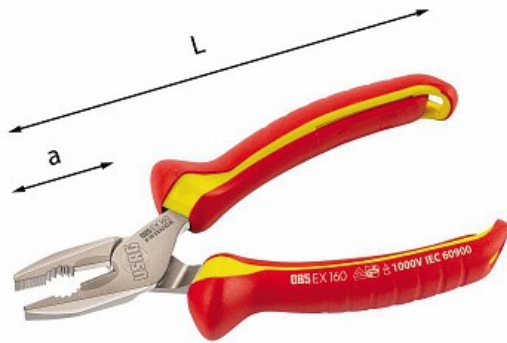

## PINZE UNIVERSALI ISOLATE 1000 V

### 085 EX

ISO 5746 EN 60900

- Punta con superficie interna zigrinata per presa di materiale piatto
- Incavo dentato per presa di materiale tondo
- Taglienti ulteriormente temprati ad induzione
- Permettono il taglio di filo metallico dolce, di media durezza e duro
- Cerniera aperta con articolazione forgiata
- Impugnature ergonomiche isolate bimalteriali
- Asole di aggancio alle estremità per sistemi anticaduta
- Esecuzione verniciata trasparente
- Ogni pinza è testata secondo la normativa europea EN 60900 per garantire il lavoro in sicurezza
- Certificazione IMQ

### Dettagli famiglia

| Codice    | L mm | 2100 N/mm <sup>2</sup> Ø max mm | a mm | Q.tà x conf. | Prezzo listino |
|-----------|------|---------------------------------|------|--------------|----------------|
| U00850109 | 160  | 1,8                             | 33   | 1            | € 38.70        |
| U00850110 | 180  | 2,0                             | 36   | 1            | € 40.50        |